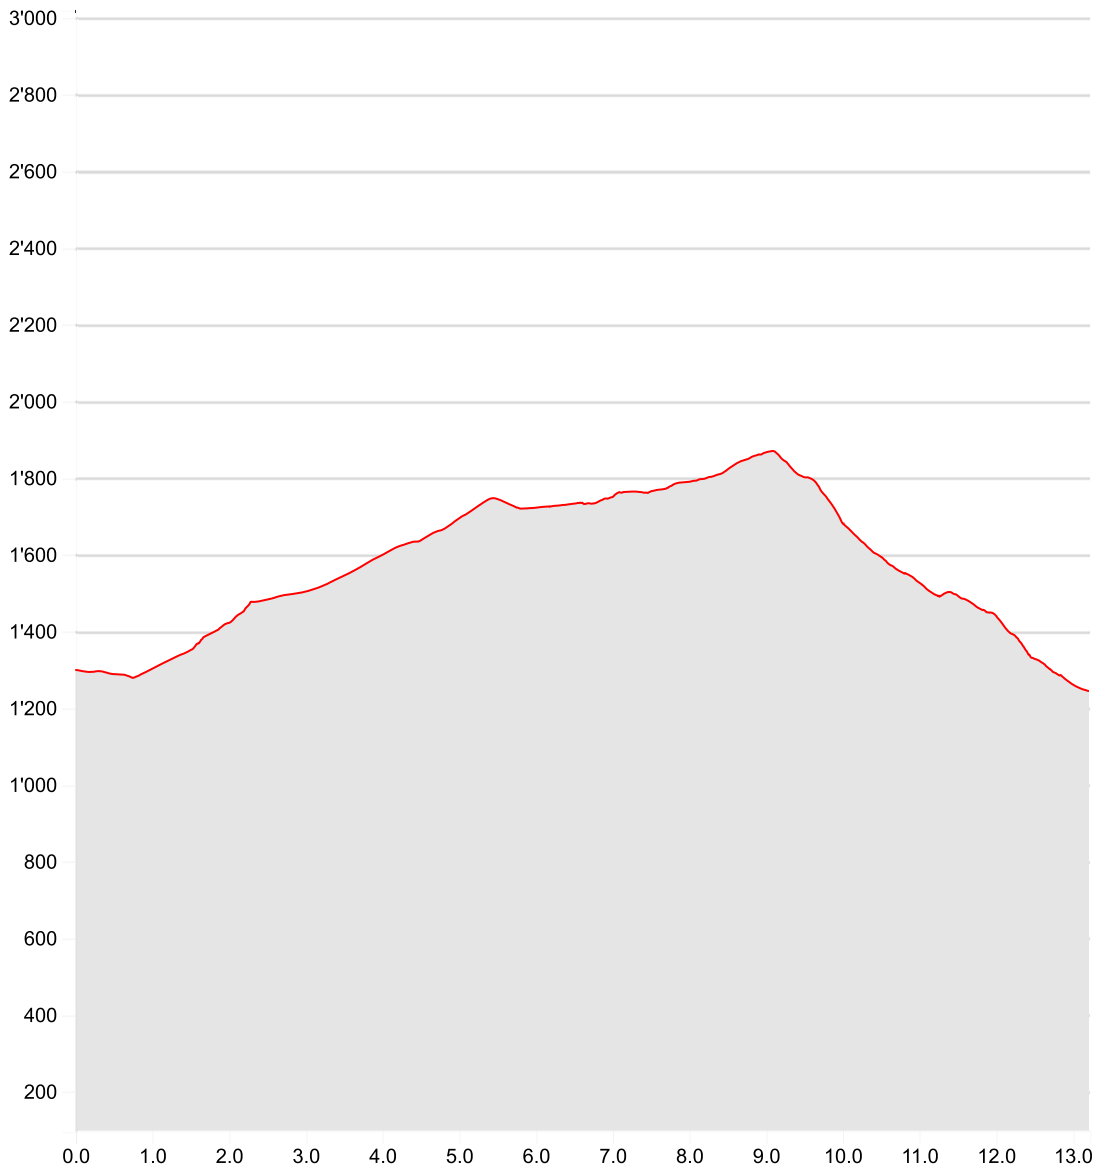

**Anderes
Abländschen - Rellerli - Schönried****17.04.2021**

Länge	13.21 km	Min/max Höhe	1'244 m/1'870 m
Auf-/Abstiege	654 m/709 m	Wandern	4 h 6 min