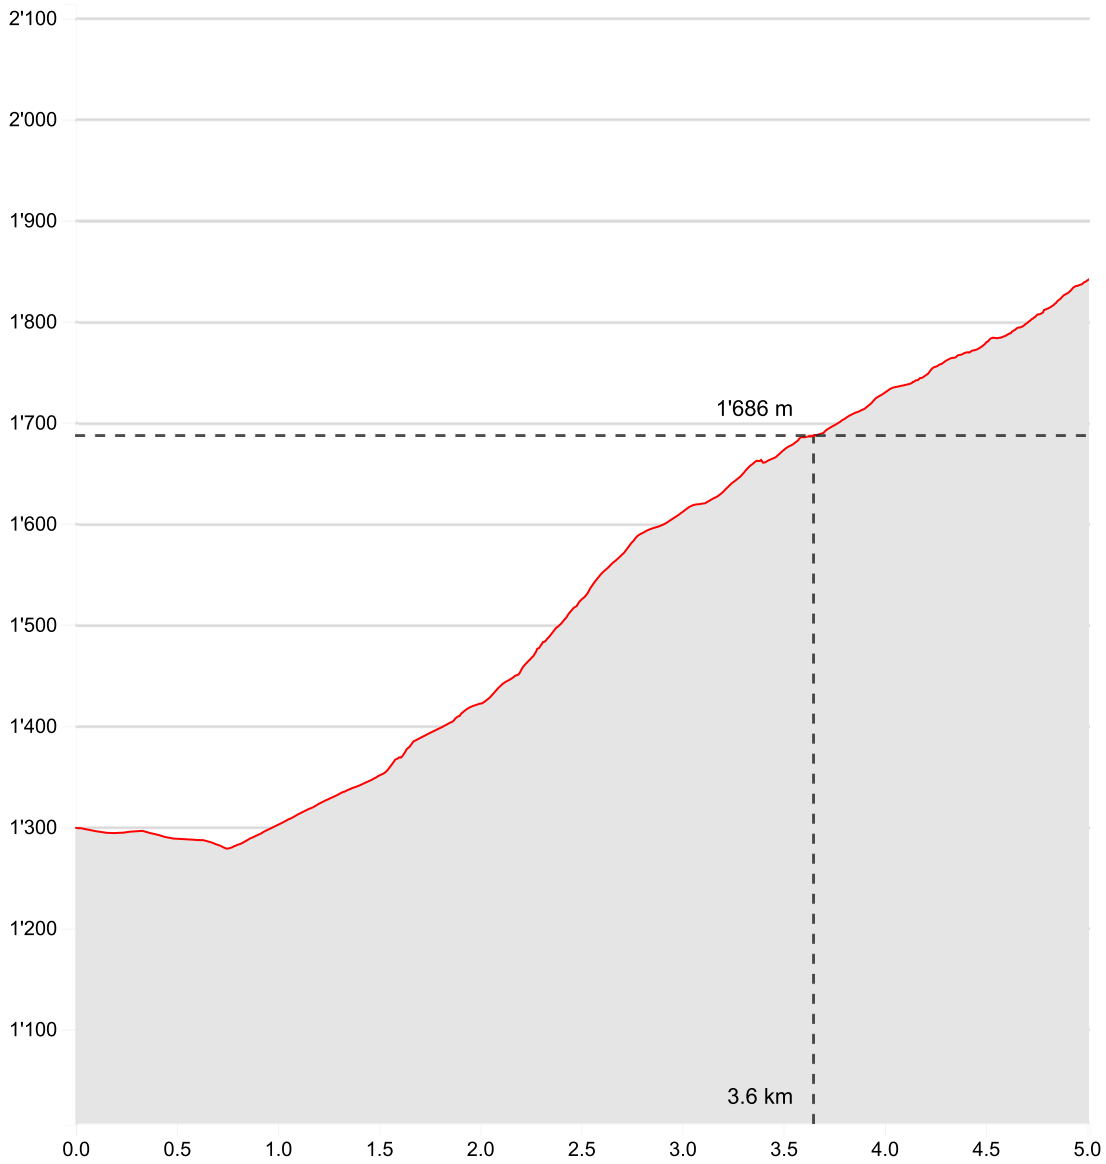

Anderes ZurSau - Grubenberghütte

26.03.2021

Länge	5.01 km	Min/max Höhe	1'278 m/1'841 m
Auf-/Abstiege	571 m/28 m	Wandern	1 h 57 min